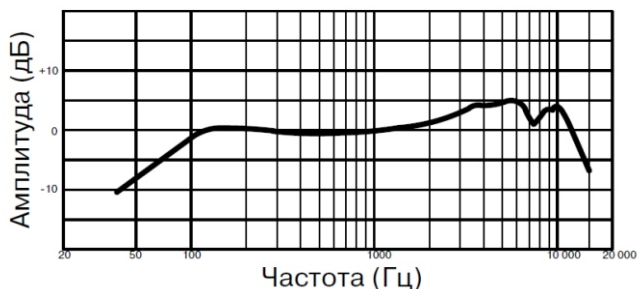

Технические данные

Тип: динамический

Диапазон частот: 50 Гц — 14 кГц

Диаграмма направленности: кардиоидная; симметричная;
равномерная частотная характеристика в пределах диаграммы направленности

Уровень выходного сигнала