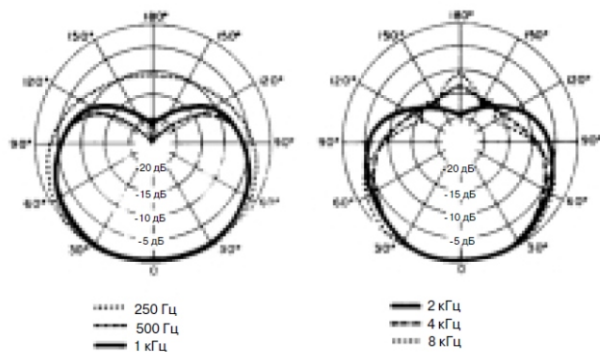

Технические данные

Тип: динамический

Диапазон частот: 50 Гц — 14 кГц

Диаграмма направленности: кардиоидная; симметричная;
равномерная частотная характеристика в пределах диаграммы направленности

Уровень выходного сигнала

Напряжение открытой цепи (на частоте 1 кГц):

-74 дБ (0.19 мВ)

0 дБ= 1 В/микробар

Выходное сопротивление: 600

Полярность: при прямом давлении на мембрану микрофона

на контакте 2 возникает положительное напряжение по отношению к контакту 3 выходного разъема микрофона